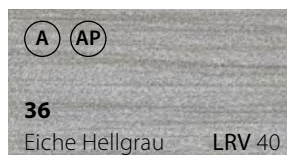

(AS) Acrovyn 2 mm;
Oberflächenstruktur: Glatt (10)

(BT) Acrovyn Bakterizid 2 mm;
Oberflächenstruktur: Suede (6)

(BS) Acrovyn Bakterizid 2 mm;
Oberflächenstruktur: Glatt (1)

(A) (AF) (AS) (BT) (BS) 9003 Schneeweiß LRV 86	(A) (AF) (AS) (BT) 9010 Purweiß LRV 83	(A) (AF) 933 Missionsweiß LRV 74	(A) (AF) 100 Eierschale LRV 73
(A) (AF) (AS) (BT) 801 Wolkengrau LRV 64	(A) (AF) 187 Rinde LRV 40	(A) (AF) 26 Taupe LRV 24	(A) (AF) 8019 Erde LRV 7
(A) (AF) 7044 Filzgrau LRV 50	(A) (AF) 136 Grau LRV 39	(A) (AF) 162 Samtgrau LRV 22	(A) (AF) 7043 Anthrazit LRV 14
(A) (AF) 260 Nebelgrau LRV 80	(A) (AF) (AS) (BT) 24 Taubengrau LRV 49	(A) (AF) 7024 Graphit LRV 10	(A) (AF) 108 Schwarz LRV 8
(A) (AF) (AS) (BT) 11 Wasserblau LRV 50	(A) (AF) 325 Ozean Blau LRV 32	(A) (AF) 112 Blau LRV 24	(A) (AF) 520 Königsviolett LRV 16
(A) (AF) (AS) 1015 Gletscherblau LRV 63	(A) (AF) 5018 Lagune LRV 31	(A) (AF) 4030 Baltikblau LRV 20	(A) (AF) 129 Marineblau LRV 8
(A) (AF) (AS) (BT) 1510 Mandelgrün LRV 60	(A) (AF) 22 Anis LRV 56	(A) (AF) 3040 Prärie grün LRV 29	(A) (AF) 6020 Sequoia Grün LRV 13
(A) (AF) (AS) 101 Creme LRV 70	(A) (AF) 16 Hellgelb LRV 66	(A) (AF) 17 Clementine LRV 47	(A) (AF) 845 Spektrumrot LRV 15
(A) (AF) (AS) 510 Rose Poudré LRV 79	(A) (AF) (AS) 2040 Koralle LRV 31	(A) (AF) 2050 Pinkgrapefruit LRV 28	(A) (AF) 32 Zwetschge LRV 13

Acrovyn® Platten & Profile

OBERFLÄCHEN-DEKORE

Legende

(A) Acrovyn Platte 2 mm;
Oberflächenstruktur:
Suede (12)

(AP) Acrovyn Profile
auswählen (12)

Acrovyn Oberflächen können für 2 mm Platte und eine Auswahl von Acrovyn Profilen angeboten werden: