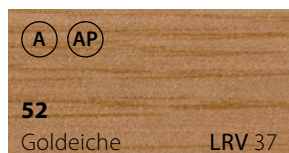

‡ Glatte Option verfügbar * Nur SO-50-Modelle ** Modelle auswählen

Acrovyn® Platten

UNI-FARBEN

Legende

(A) Acrovyn 2 mm oder 1 mm;
Oberflächenstruktur:
Suede (36)

(AF) Acrovyn PVC-Free 1,5 mm
oder 1 mm;
Oberflächenstruktur: Suede (36)

(AS) Acrovyn 2 mm;
Oberflächenstruktur: Glatt (10)

(BT) Acrovyn Bakterizid 2 mm;
Oberflächenstruktur: Suede (6)

(BS) Acrovyn Bakterizid 2 mm;
Oberflächenstruktur: Glatt (1)

(A) (AF) (AS) (BT) (BS) 9003 Schneeweiß LRV 86	(A) (AF) (AS) (BT) 9010 Purweiß LRV 83	(A) (AF) 933 Missionsweiß LRV 74	(A) (AF) 100 Eierschale LRV 73
(A) (AF) (AS) (BT) 801 Wolkengrau LRV 64	(A) (AF) 187 Rinde LRV 40	(A) (AF) 26 Taupe LRV 24	(A) (AF) 8019 Erde LRV 7
(A) (AF) 7044 Filzgrau LRV 50	(A) (AF) 136 Grau LRV 39	(A) (AF) 162 Samtgrau LRV 22	(A) (AF) 7043 Anthrazit LRV 14
(A) (AF) 260 Nebelgrau LRV 80	(A) (AF) (AS) (BT) 24 Taubengrau LRV 49	(A) (AF) 7024 Graphit LRV 10	(A) (AF) 108 Schwarz LRV 8
(A) (AF) (AS) (BT) 11 Wasserblau LRV 50	(A) (AF) 325 Ozean Blau LRV 32	(A) (AF) 112 Blau LRV 24	(A) (AF) 520 Königsviolett LRV 16
(A) (AF) (AS) 1015 Gletscherblau LRV 63	(A) (AF) 5018 Lagune LRV 31	(A) (AF) 4030 Baltikblau LRV 20	(A) (AF) 129 Marineblau LRV 8
(A) (AF) (AS) (BT) 1510 Mandelgrün LRV 60	(A) (AF) 22 Anis LRV 56	(A) (AF) 3040 Prärie grün LRV 29	(A) (AF) 6020 Sequoia Grün LRV 13
(A) (AF) (AS) 101 Creme LRV 70	(A) (AF) 16 Hellgelb LRV 66	(A) (AF) 17 Clementine LRV 47	(A) (AF) 845 Spektrumrot LRV 15
(A) (AF) (AS) 510 Rose Poudré LRV 79	(A) (AF) (AS) 2040 Koralle LRV 31	(A) (AF) 2050 Pinkgrapefruit LRV 28	(A) (AF) 32 Zwetschge LRV 13

Acrovyn® Platten & Profile

OBERFLÄCHEN-DEKORE

Legende

(A) Acrovyn Platte 2 mm;
Oberflächenstruktur:
Suede (12)

(AP) Acrovyn Profile
auswählen (12)

Acrovyn Oberflächen können für 2 mm Platte und eine Auswahl von Acrovyn Profilen angeboten werden: