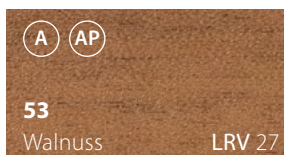

(AS) Acrovyn 2 mm;
Oberflächenstruktur: Glatt (10)

(BT) Acrovyn Bakterizid 2 mm;
Oberflächenstruktur: Suede (6)

(BS) Acrovyn Bakterizid 2 mm;
Oberflächenstruktur: Glatt (1)

(A) (AF) (AS) (BT) (BS) 9003 Schneeweiß LRV 86	(A) (AF) (AS) (BT) 9010 Purweiß LRV 83	(A) (AF) 933 Missionsweiß LRV 74	(A) (AF) 100 Eierschale LRV 73
(A) (AF) (AS) (BT) 801 Wolkengrau LRV 64	(A) (AF) 187 Rinde LRV 40	(A) (AF) 26 Taupe LRV 24	(A) (AF) 8019 Erde LRV 7
(A) (AF) 7044 Filzgrau LRV 50	(A) (AF) 136 Grau LRV 39	(A) (AF) 162 Samtgrau LRV 22	(A) (AF) 7043 Anthrazit LRV 14
(A) (AF) 260 Nebelgrau LRV 80	(A) (AF) (AS) (BT) 24 Taubengrau LRV 49	(A) (AF) 7024 Graphit LRV 10	(A) (AF) 108 Schwarz LRV 8
(A) (AF) (AS) (BT) 11 Wasserblau LRV 50	(A) (AF) 325 Ozean Blau LRV 32	(A) (AF) 112 Blau LRV 24	(A) (AF) 520 Königsviolett LRV 16
(A) (AF) (AS) 1015 Gletscherblau LRV 63	(A) (AF) 5018 Lagune LRV 31	(A) (AF) 4030 Baltikblau LRV 20	(A) (AF) 129 Marineblau LRV 8
(A) (AF) (AS) (BT) 1510 Mandelgrün LRV 60	(A) (AF) 22 Anis LRV 56	(A) (AF) 3040 Prärie grün LRV 29	(A) (AF) 6020 Sequoia Grün LRV 13
(A) (AF) (AS) 101 Creme LRV 70	(A) (AF) 16 Hellgelb LRV 66	(A) (AF) 17 Clementine LRV 47	(A) (AF) 845 Spektrumrot LRV 15
(A) (AF) (AS) 510 Rose Poudré LRV 79	(A) (AF) (AS) 2040 Koralle LRV 31	(A) (AF) 2050 Pinkgrapefruit LRV 28	(A) (AF) 32 Zwetschge LRV 13

Acrovyn® Platten & Profile

OBERFLÄCHEN-DEKORE

Legende

(A) Acrovyn Platte 2 mm;
Oberflächenstruktur:
Suede (12)

(AP) Acrovyn Profile
auswählen (12)

Acrovyn Oberflächen können für 2 mm Platte und eine Auswahl von Acrovyn Profilen angeboten werden: