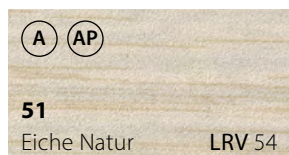

‡ Glatte Option verfügbar * Nur SO-50-Modelle ** Modelle auswählen

Acrovyn® Platten

UNI-FARBEN

Legende

(A) Acrovyn 2 mm oder 1 mm;
Oberflächenstruktur:
Suede (36)

(AF) Acrovyn PVC-Free 1,5 mm
oder 1 mm;
Oberflächenstruktur: Suede (36)

(AS) Acrovyn 2 mm;
Oberflächenstruktur: Glatt (10)

(BT) Acrovyn Bakterizid 2 mm;
Oberflächenstruktur: Suede (6)

(BS) Acrovyn Bakterizid 2 mm;
Oberflächenstruktur: Glatt (1)

(A) (AF) (AS) (BT) (BS) 9003 Schneeweiß LRV 86	(A) (AF) (AS) (BT) 9010 Purweiß LRV 83	(A) (AF) 933 Missionsweiß LRV 74	(A) (AF) 100 Eierschale LRV 73
(A) (AF) (AS) (BT) 801 Wolkengrau LRV 64	(A) (AF) 187 Rinde LRV 40	(A) (AF) 26 Taupe LRV 24	(A) (AF) 8019 Erde LRV 7
(A) (AF) 7044 Filzgrau LRV 50	(A) (AF) 136 Grau LRV 39	(A) (AF) 162 Samtgrau LRV 22	(A) (AF) 7043 Anthrazit LRV 14
(A) (AF) 260 Nebelgrau LRV 80	(A) (AF) (AS) (BT) 24 Taubengrau LRV 49	(A) (AF) 7024 Graphit LRV 10	(A) (AF) 108 Schwarz LRV 8
(A) (AF) (AS) (BT) 11 Wasserblau LRV 50	(A) (AF) 325 Ozean Blau LRV 32	(A) (AF) 112 Blau LRV 24	(A) (AF) 520 Königsviolett LRV 16
(A) (AF) (AS) 1015 Gletscherblau LRV 63	(A) (AF) 5018 Lagune LRV 31	(A) (AF) 4030 Baltikblau LRV 20	(A) (AF) 129 Marineblau LRV 8
(A) (AF) (AS) (BT) 1510 Mandelgrün LRV 60	(A) (AF) 22 Anis LRV 56	(A) (AF) 3040 Prärie grün LRV 29	(A) (AF) 6020 Sequoia Grün LRV 13
(A) (AF) (AS) 101 Creme LRV 70	(A) (AF) 16 Hellgelb LRV 66	(A) (AF) 17 Clementine LRV 47	(A) (AF) 845 Spektrumrot LRV 15
(A) (AF) (AS) 510 Rose Poudré LRV 79	(A) (AF) (AS) 2040 Koralle LRV 31	(A) (AF) 2050 Pinkgrapefruit LRV 28	(A) (AF) 32 Zwetschge LRV 13

Acrovyn® Platten & Profile

OBERFLÄCHEN-DEKORE

Legende

(A) Acrovyn Platte 2 mm;
Oberflächenstruktur:
Suede (12)

(AP) Acrovyn Profile
auswählen (12)

Acrovyn Oberflächen können für 2 mm Platte und eine Auswahl von Acrovyn Profilen angeboten werden: