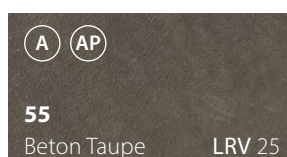

(AS) Acrovyn 2 mm;
Oberflächenstruktur: Glatt (10)

(BT) Acrovyn Bakterizid 2 mm;
Oberflächenstruktur: Suede (6)

(BS) Acrovyn Bakterizid 2 mm;
Oberflächenstruktur: Glatt (1)

(A) (AF) (AS) (BT) (BS) 9003 Schneeweiß LRV 86	(A) (AF) (AS) (BT) 9010 Purweiß LRV 83	(A) (AF) 933 Missionsweiß LRV 74	(A) (AF) 100 Eierschale LRV 73
(A) (AF) (AS) (BT) 801 Wolkengrau LRV 64	(A) (AF) 187 Rinde LRV 40	(A) (AF) 26 Taupe LRV 24	(A) (AF) 8019 Erde LRV 7
(A) (AF) 7044 Filzgrau LRV 50	(A) (AF) 136 Grau LRV 39	(A) (AF) 162 Samtgrau LRV 22	(A) (AF) 7043 Anthrazit LRV 14
(A) (AF) 260 Nebelgrau LRV 80	(A) (AF) (AS) (BT) 24 Taubengrau LRV 49	(A) (AF) 7024 Graphit LRV 10	(A) (AF) 108 Schwarz LRV 8
(A) (AF) (AS) (BT) 11 Wasserblau LRV 50	(A) (AF) 325 Ozean Blau LRV 32	(A) (AF) 112 Blau LRV 24	(A) (AF) 520 Königsviolett LRV 16
(A) (AF) (AS) 1015 Gletscherblau LRV 63	(A) (AF) 5018 Lagune LRV 31	(A) (AF) 4030 Baltikblau LRV 20	(A) (AF) 129 Marineblau LRV 8
(A) (AF) (AS) (BT) 1510 Mandelgrün LRV 60	(A) (AF) 22 Anis LRV 56	(A) (AF) 3040 Prärie grün LRV 29	(A) (AF) 6020 Sequoia Grün LRV 13
(A) (AF) (AS) 101 Creme LRV 70	(A) (AF) 16 Hellgelb LRV 66	(A) (AF) 17 Clementine LRV 47	(A) (AF) 845 Spektrumrot LRV 15
(A) (AF) (AS) 510 Rose Poudré LRV 79	(A) (AF) (AS) 2040 Koralle LRV 31	(A) (AF) 2050 Pinkgrapefruit LRV 28	(A) (AF) 32 Zwetschge LRV 13

Acrovyn® Platten & Profile

OBERFLÄCHEN-DEKORE

Legende

(A) Acrovyn Platte 2 mm;
Oberflächenstruktur:
Suede (12)

(AP) Acrovyn Profile
auswählen (12)

Acrovyn Oberflächen können für 2 mm Platte und eine Auswahl von Acrovyn Profilen angeboten werden: