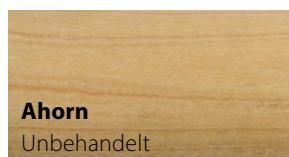

Acrovyn® Handläufe aus Holz

HOLZ- UND LACKARTEN