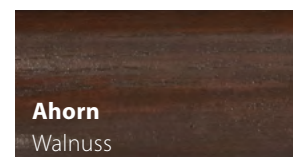

Acrovyn® Platten & Profile

OBERFLÄCHEN-DEKORE

Legende

(A) Acrovyn Platte 2 mm;
Oberflächenstruktur:
Suede (12)

(AP) Acrovyn Profile
auswählen (12)

Acrovyn Oberflächen können für 2 mm Platte und eine Auswahl von Acrovyn Profilen angeboten werden:

SSM-20 Kantenschutz
Seite 65

SO-50 Kantenschutz
Seite 67

HRE-6 Handläufe
Seite 76

HRO-6 Handläufe
Seite 81

HRB-20 Handlauf-/Rammschutz
(nur Handlaufteil)
Seite 86

SCR-80 Rammschutz
Seite 96

Acrovyn® Handläufe aus Holz

HOLZ- UND LACKARTEN

Acrovyn® Profile

UNI-FARBEN

Legende

- (A)** Acrovyn; Oberflächenstruktur: Shadowgrain (27)
- (AF)** Acrovyn PVC-Free; Oberflächenstruktur: Shadowgrain (15)

(A) 9003 Schneeweiß LRV 86	(AF) 949 Weiß LRV 90	(AF) 933 Missionsweiß LRV 74	(A) (AF) 100 Eierschale LRV 73
(A) 801 Wolkengrau LRV 64	(A) (AF) 187 Rinde LRV 40	(A) 26 Taupe LRV 24	(A) 7044 Filzgrau LRV 50
(A) (AF) 260 Nebelgrau LRV 80	(A) 24 Taubengrau LRV 49	(A) (AF) 136 Grau LRV 39	(A) (AF) 162 Samtgrau LRV 22
(A) 7043 Anthrazit LRV 14	(A) (AF) 108 Schwarz LRV 8		
(A) 1015 Gletscherblau LRV 63	(A) 112 Blau LRV 24	(A) 325 Ozeanblau LRV 32	(A) (AF) 129 Marineblau LRV 8
(A) 1510 Mandelgrün LRV 60	(A) 3040 Prärie grün LRV 29	(A) 6020 Sequoia Grün LRV 13	(A) (AF) 4030 Baltikblau LRV 20
(A) (AF) 101 Creme LRV 70	(A) (AF) 16 Hellgelb LRV 66	(A) 17 Clementine LRV 47	(A) (AF) 845 Spektrumrot LRV 15
(A) (AF) 510 Rose Poudré LRV 79	(A) 2050 Pinkgrapefruit LRV 28	(AF) 32 Zwetschge LRV 13	(A) 520 Königsviolett LRV 16