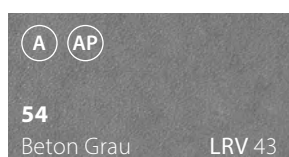

(AS) Acrovyn 2 mm;
Oberflächenstruktur: Glatt (10)

(BT) Acrovyn Bakterizid 2 mm;
Oberflächenstruktur: Suede (6)

(BS) Acrovyn Bakterizid 2 mm;
Oberflächenstruktur: Glatt (1)

(A) (AF) (AS) (BT) (BS) 9003 Schneeweiß LRV 86	(A) (AF) (AS) (BT) 9010 Purweiß LRV 83	(A) (AF) 933 Missionsweiß LRV 74	(A) (AF) 100 Eierschale LRV 73
(A) (AF) (AS) (BT) 801 Wolkengrau LRV 64	(A) (AF) 187 Rinde LRV 40	(A) (AF) 26 Taupe LRV 24	(A) (AF) 8019 Erde LRV 7
(A) (AF) 7044 Filzgrau LRV 50	(A) (AF) 136 Grau LRV 39	(A) (AF) 162 Samtgrau LRV 22	(A) (AF) 7043 Anthrazit LRV 14
(A) (AF) 260 Nebelgrau LRV 80	(A) (AF) (AS) (BT) 24 Taubengrau LRV 49	(A) (AF) 7024 Graphit LRV 10	(A) (AF) 108 Schwarz LRV 8
(A) (AF) (AS) (BT) 11 Wasserblau LRV 50	(A) (AF) 325 Ozean Blau LRV 32	(A) (AF) 112 Blau LRV 24	(A) (AF) 520 Königsviolett LRV 16
(A) (AF) (AS) 1015 Gletscherblau LRV 63	(A) (AF) 5018 Lagune LRV 31	(A) (AF) 4030 Baltikblau LRV 20	(A) (AF) 129 Marineblau LRV 8
(A) (AF) (AS) (BT) 1510 Mandelgrün LRV 60	(A) (AF) 22 Anis LRV 56	(A) (AF) 3040 Prärie grün LRV 29	(A) (AF) 6020 Sequoia Grün LRV 13
(A) (AF) (AS) 101 Creme LRV 70	(A) (AF) 16 Hellgelb LRV 66	(A) (AF) 17 Clementine LRV 47	(A) (AF) 845 Spektrumrot LRV 15
(A) (AF) (AS) 510 Rose Poudré LRV 79	(A) (AF) (AS) 2040 Koralle LRV 31	(A) (AF) 2050 Pinkgrapefruit LRV 28	(A) (AF) 32 Zwetschge LRV 13

Acrovyn® Platten & Profile

OBERFLÄCHEN-DEKORE

Legende

(A) Acrovyn Platte 2 mm;
Oberflächenstruktur:
Suede (12)

(AP) Acrovyn Profile
auswählen (12)

Acrovyn Oberflächen können für 2 mm Platte und eine Auswahl von Acrovyn Profilen angeboten werden: