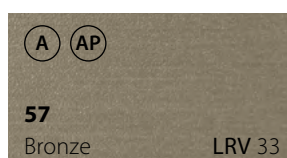

Acrovyn® Platten & Profile

OBERFLÄCHEN-DEKORE

Legende

(A) Acrovyn Platte 2 mm;
Oberflächenstruktur:
Suede (12)

(AP) Acrovyn Profile
auswählen (12)