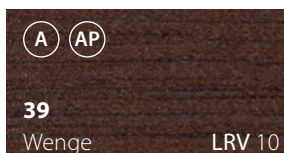

(AS) Acrovyn 2 mm;
Oberflächenstruktur: Glatt (10)

(BT) Acrovyn Bakterizid 2 mm;
Oberflächenstruktur: Suede (6)

(BS) Acrovyn Bakterizid 2 mm;
Oberflächenstruktur: Glatt (1)

(A) (AF) (AS) (BT) (BS) 9003 Schneeweiß LRV 86	(A) (AF) (AS) (BT) 9010 Purweiß LRV 83	(A) (AF) 933 Missionsweiß LRV 74	(A) (AF) 100 Eierschale LRV 73
(A) (AF) (AS) (BT) 801 Wolkengrau LRV 64	(A) (AF) 187 Rinde LRV 40	(A) (AF) 26 Taupe LRV 24	(A) (AF) 8019 Erde LRV 7
(A) (AF) 7044 Filzgrau LRV 50	(A) (AF) 136 Grau LRV 39	(A) (AF) 162 Samtgrau LRV 22	(A) (AF) 7043 Anthrazit LRV 14
(A) (AF) 260 Nebelgrau LRV 80	(A) (AF) (AS) (BT) 24 Taubengrau LRV 49	(A) (AF) 7024 Graphit LRV 10	(A) (AF) 108 Schwarz LRV 8
(A) (AF) (AS) (BT) 11 Wasserblau LRV 50	(A) (AF) 325 Ozean Blau LRV 32	(A) (AF) 112 Blau LRV 24	(A) (AF) 520 Königsviolett LRV 16
(A) (AF) (AS) 1015 Gletscherblau LRV 63	(A) (AF) 5018 Lagune LRV 31	(A) (AF) 4030 Baltikblau LRV 20	(A) (AF) 129 Marineblau LRV 8
(A) (AF) (AS) (BT) 1510 Mandelgrün LRV 60	(A) (AF) 22 Anis LRV 56	(A) (AF) 3040 Prärie grün LRV 29	(A) (AF) 6020 Sequoia Grün LRV 13
(A) (AF) (AS) 101 Creme LRV 70	(A) (AF) 16 Hellgelb LRV 66	(A) (AF) 17 Clementine LRV 47	(A) (AF) 845 Spektrumrot LRV 15
(A) (AF) (AS) 510 Rose Poudré LRV 79	(A) (AF) (AS) 2040 Koralle LRV 31	(A) (AF) 2050 Pinkgrapefruit LRV 28	(A) (AF) 32 Zwetschge LRV 13

Acrovyn® Platten & Profile

OBERFLÄCHEN-DEKORE

Legende

(A) Acrovyn Platte 2 mm;
Oberflächenstruktur:
Suede (12)

(AP) Acrovyn Profile
auswählen (12)

Acrovyn Oberflächen können für 2 mm Platte und eine Auswahl von Acrovyn Profilen angeboten werden: