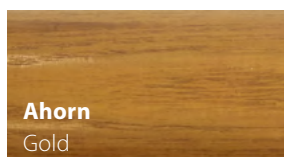

Acrovyn® Platten & Profile

OBERFLÄCHEN-DEKORE

Legende

(A) Acrovyn Platte 2 mm;
Oberflächenstruktur:
Suede (12)

(AP) Acrovyn Profile
auswählen (12)

Acrovyn Oberflächen können für 2 mm Platte und eine Auswahl von Acrovyn Profilen angeboten werden:

HOLZ- UND LACKARTEN

Acrovyn® Profile

UNI-FARBEN

Legende

- (A)** Acrovyn; Oberflächenstruktur: Shadowgrain (27)
- (AF)** Acrovyn PVC-Free; Oberflächenstruktur: Shadowgrain (15)

(A) 9003 Schneeweiß LRV 86	(AF) 949 Weiß LRV 90	(AF) 933 Missionsweiß LRV 74	(A) (AF) 100 Eierschale LRV 73
(A) 801 Wolkengrau LRV 64	(A) (AF) 187 Rinde LRV 40	(A) 26 Taupe LRV 24	(A) 7044 Filzgrau LRV 50
(A) (AF) 260 Nebelgrau LRV 80	(A) 24 Taubengrau LRV 49	(A) (AF) 136 Grau LRV 39	(A) (AF) 162 Samtgrau LRV 22
(A) 7043 Anthrazit LRV 14	(A) (AF) 108 Schwarz LRV 8		
(A) 1015 Gletscherblau LRV 63	(A) 112 Blau LRV 24	(A) 325 Ozeanblau LRV 32	(A) (AF) 129 Marineblau LRV 8
(A) 1510 Mandelgrün LRV 60	(A) 3040 Prärie grün LRV 29	(A) 6020 Sequoia Grün LRV 13	(A) (AF) 4030 Baltikblau LRV 20
(A) (AF) 101 Creme LRV 70	(A) (AF) 16 Hellgelb LRV 66	(A) 17 Clementine LRV 47	(A) (AF) 845 Spektrumrot LRV 15
(A) (AF) 510 Rose Poudré LRV 79	(A) 2050 Pinkgrapefruit LRV 28	(AF) 32 Zwetschge LRV 13	(A) 520 Königsviolett LRV 16