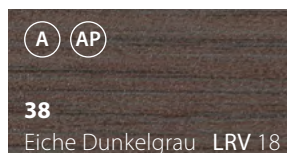

(AS) Acrovyn 2 mm;
Oberflächenstruktur: Glatt (10)

(BT) Acrovyn Bakterizid 2 mm;
Oberflächenstruktur: Suede (6)

(BS) Acrovyn Bakterizid 2 mm;
Oberflächenstruktur: Glatt (1)

(A) (AF) (AS) (BT) (BS) 9003 Schneeweiß LRV 86	(A) (AF) (AS) (BT) 9010 Purweiß LRV 83	(A) (AF) 933 Missionsweiß LRV 74	(A) (AF) 100 Eierschale LRV 73
(A) (AF) (AS) (BT) 801 Wolkengrau LRV 64	(A) (AF) 187 Rinde LRV 40	(A) (AF) 26 Taupe LRV 24	(A) (AF) 8019 Erde LRV 7
(A) (AF) 7044 Filzgrau LRV 50	(A) (AF) 136 Grau LRV 39	(A) (AF) 162 Samtgrau LRV 22	(A) (AF) 7043 Anthrazit LRV 14
(A) (AF) 260 Nebelgrau LRV 80	(A) (AF) (AS) (BT) 24 Taubengrau LRV 49	(A) (AF) 7024 Graphit LRV 10	(A) (AF) 108 Schwarz LRV 8
(A) (AF) (AS) (BT) 11 Wasserblau LRV 50	(A) (AF) 325 Ozean Blau LRV 32	(A) (AF) 112 Blau LRV 24	(A) (AF) 520 Königsviolett LRV 16
(A) (AF) (AS) 1015 Gletscherblau LRV 63	(A) (AF) 5018 Lagune LRV 31	(A) (AF) 4030 Baltikblau LRV 20	(A) (AF) 129 Marineblau LRV 8
(A) (AF) (AS) (BT) 1510 Mandelgrün LRV 60	(A) (AF) 22 Anis LRV 56	(A) (AF) 3040 Prärie grün LRV 29	(A) (AF) 6020 Sequoia Grün LRV 13
(A) (AF) (AS) 101 Creme LRV 70	(A) (AF) 16 Hellgelb LRV 66	(A) (AF) 17 Clementine LRV 47	(A) (AF) 845 Spektrumrot LRV 15
(A) (AF) (AS) 510 Rose Poudré LRV 79	(A) (AF) (AS) 2040 Koralle LRV 31	(A) (AF) 2050 Pinkgrapefruit LRV 28	(A) (AF) 32 Zwetschge LRV 13

Acrovyn® Platten & Profile

OBERFLÄCHEN-DEKORE

Legende

(A) Acrovyn Platte 2 mm;
Oberflächenstruktur:
Suede (12)

(AP) Acrovyn Profile
auswählen (12)

Acrovyn Oberflächen können für 2 mm Platte und eine Auswahl von Acrovyn Profilen angeboten werden: